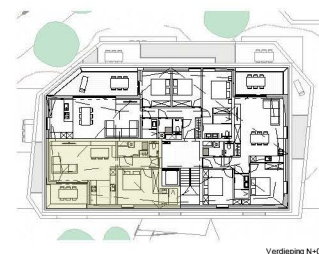

GEGEVENS APPARTEMENT 0301

aantal slaapkamers	1
aantal badkamers	1
bruto oppervlakte	71.35 m ²
oppervlakte terras	18.95 m ²

Alle toestellen en meubels zijn informatief getekend en niet inbegrepen in de verkoop.
 Alle oppervlaktes van ruimtes zijn bruto oppervlaktes.
 Alle maten op de tekeningen zijn indicatief.